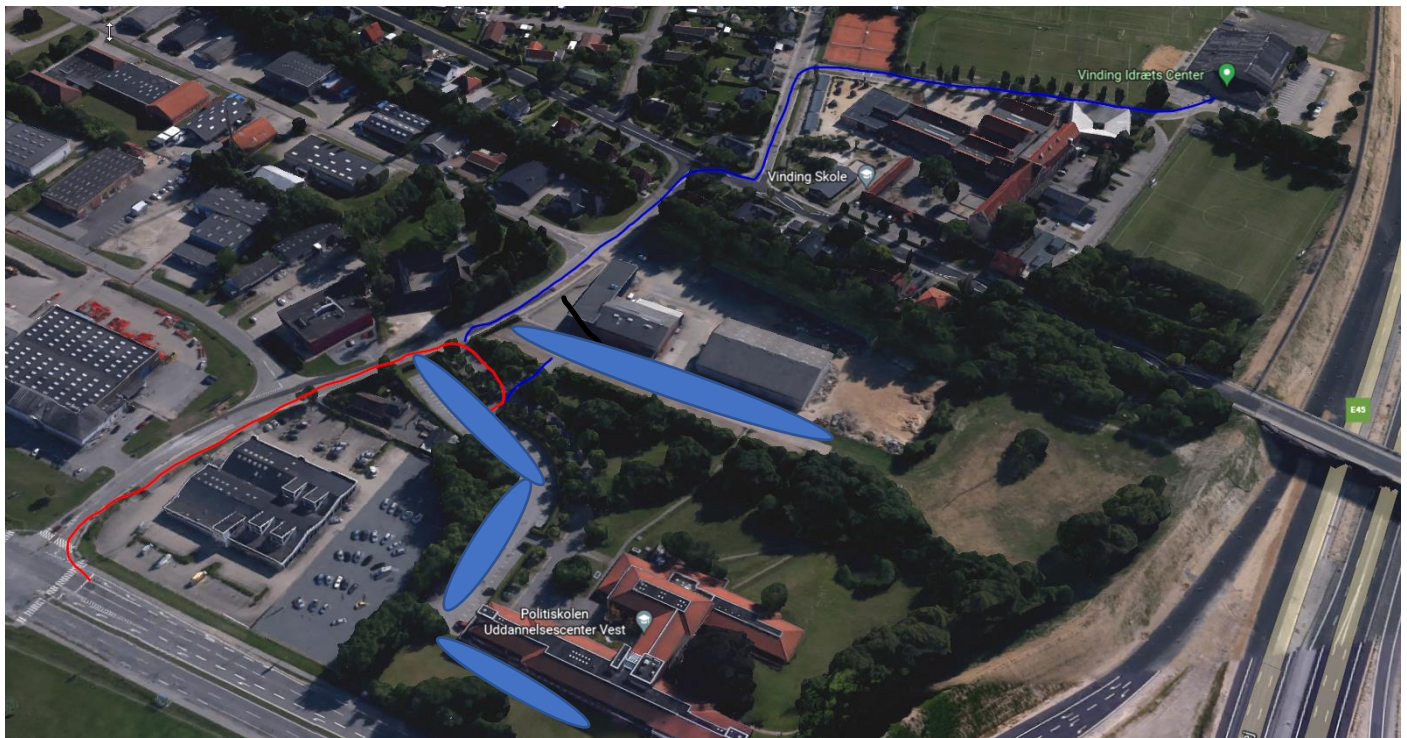

Store Hjemmekamp dag d. 11/6.

Parkering ved hallen.

INGEN PARKERING PÅ GRÆS ELLER TIL/AFGANGSVEJE – eks. Nygårdsvej.

Blåt område = reserveret dommere.

Gult område = kun af og påsætning.

Resterende parkering åben for alle.

Store Hjemmekamp dag d. 11/6.

Parkering ved skolen.

Er kun tilladt i de "grønne" områder.

Store Hjemmekamp dag d. 11/6.

Parkering ved Politiskolen.

Rød streg viser vejen ind til Politiskolen fra hovedvejen – der står også et skilt med VSF parkering.

Parkering (efter afsætning ved hallen) kun i den "blå områder"

Efter til fods over til VIC/Vinding Stadion.