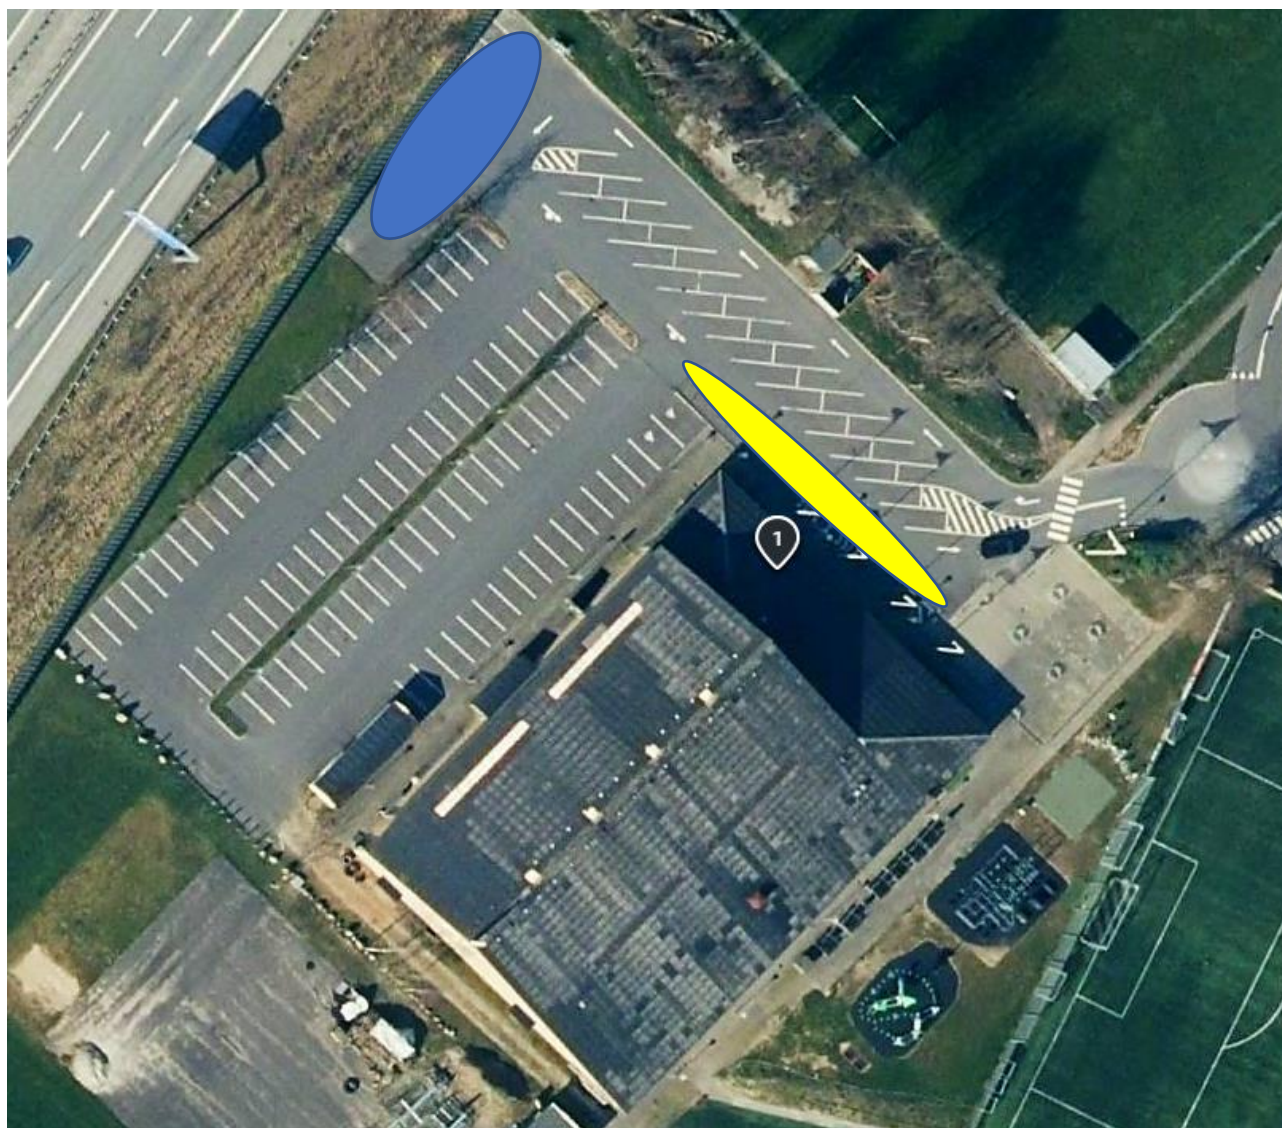

Store Hjemmekamp dag d. 11/6.

Parkering ved hallen.

INGEN PARKERING PÅ GRÆS ELLER TIL/AFGANGSVEJE – eks. Nygårdsvej.

Blåt område = reserveret dommere.

Gult område = kun af og påsætning.

Resterende parkering åben for alle.

Store Hjemmekamp dag d. 11/6.

Parkering ved skolen.

Er kun tilladt i de "grønne" områder.

Store Hjemmekamp dag d. 11/6.

Parkering ved Politiskolen.

Rød streg viser vejen ind til Politiskolen fra hovedvejen – der står også et skilt med VSF parkering.

Parkering (efter afsætning ved hallen) kun i den "blå områder"

Efter til fods over til VIC/Vinding Stadion.